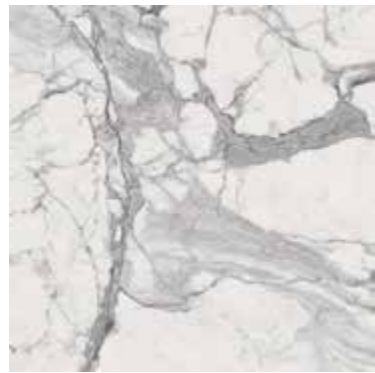

ДОСТУПНЫЕ ЦВЕТА/ COLORI DISPONIBILI / AVAILABLE COLORS

Charme Evo Statuario / Шарм Эво Статуарио

60x60 CM

Charme Evo Calacatta / Шарм Эво Калакатта

Charme Evo Onyx / Шарм Эво Ониск

Charme Evo Imperiale / Шарм Эво Имперiale