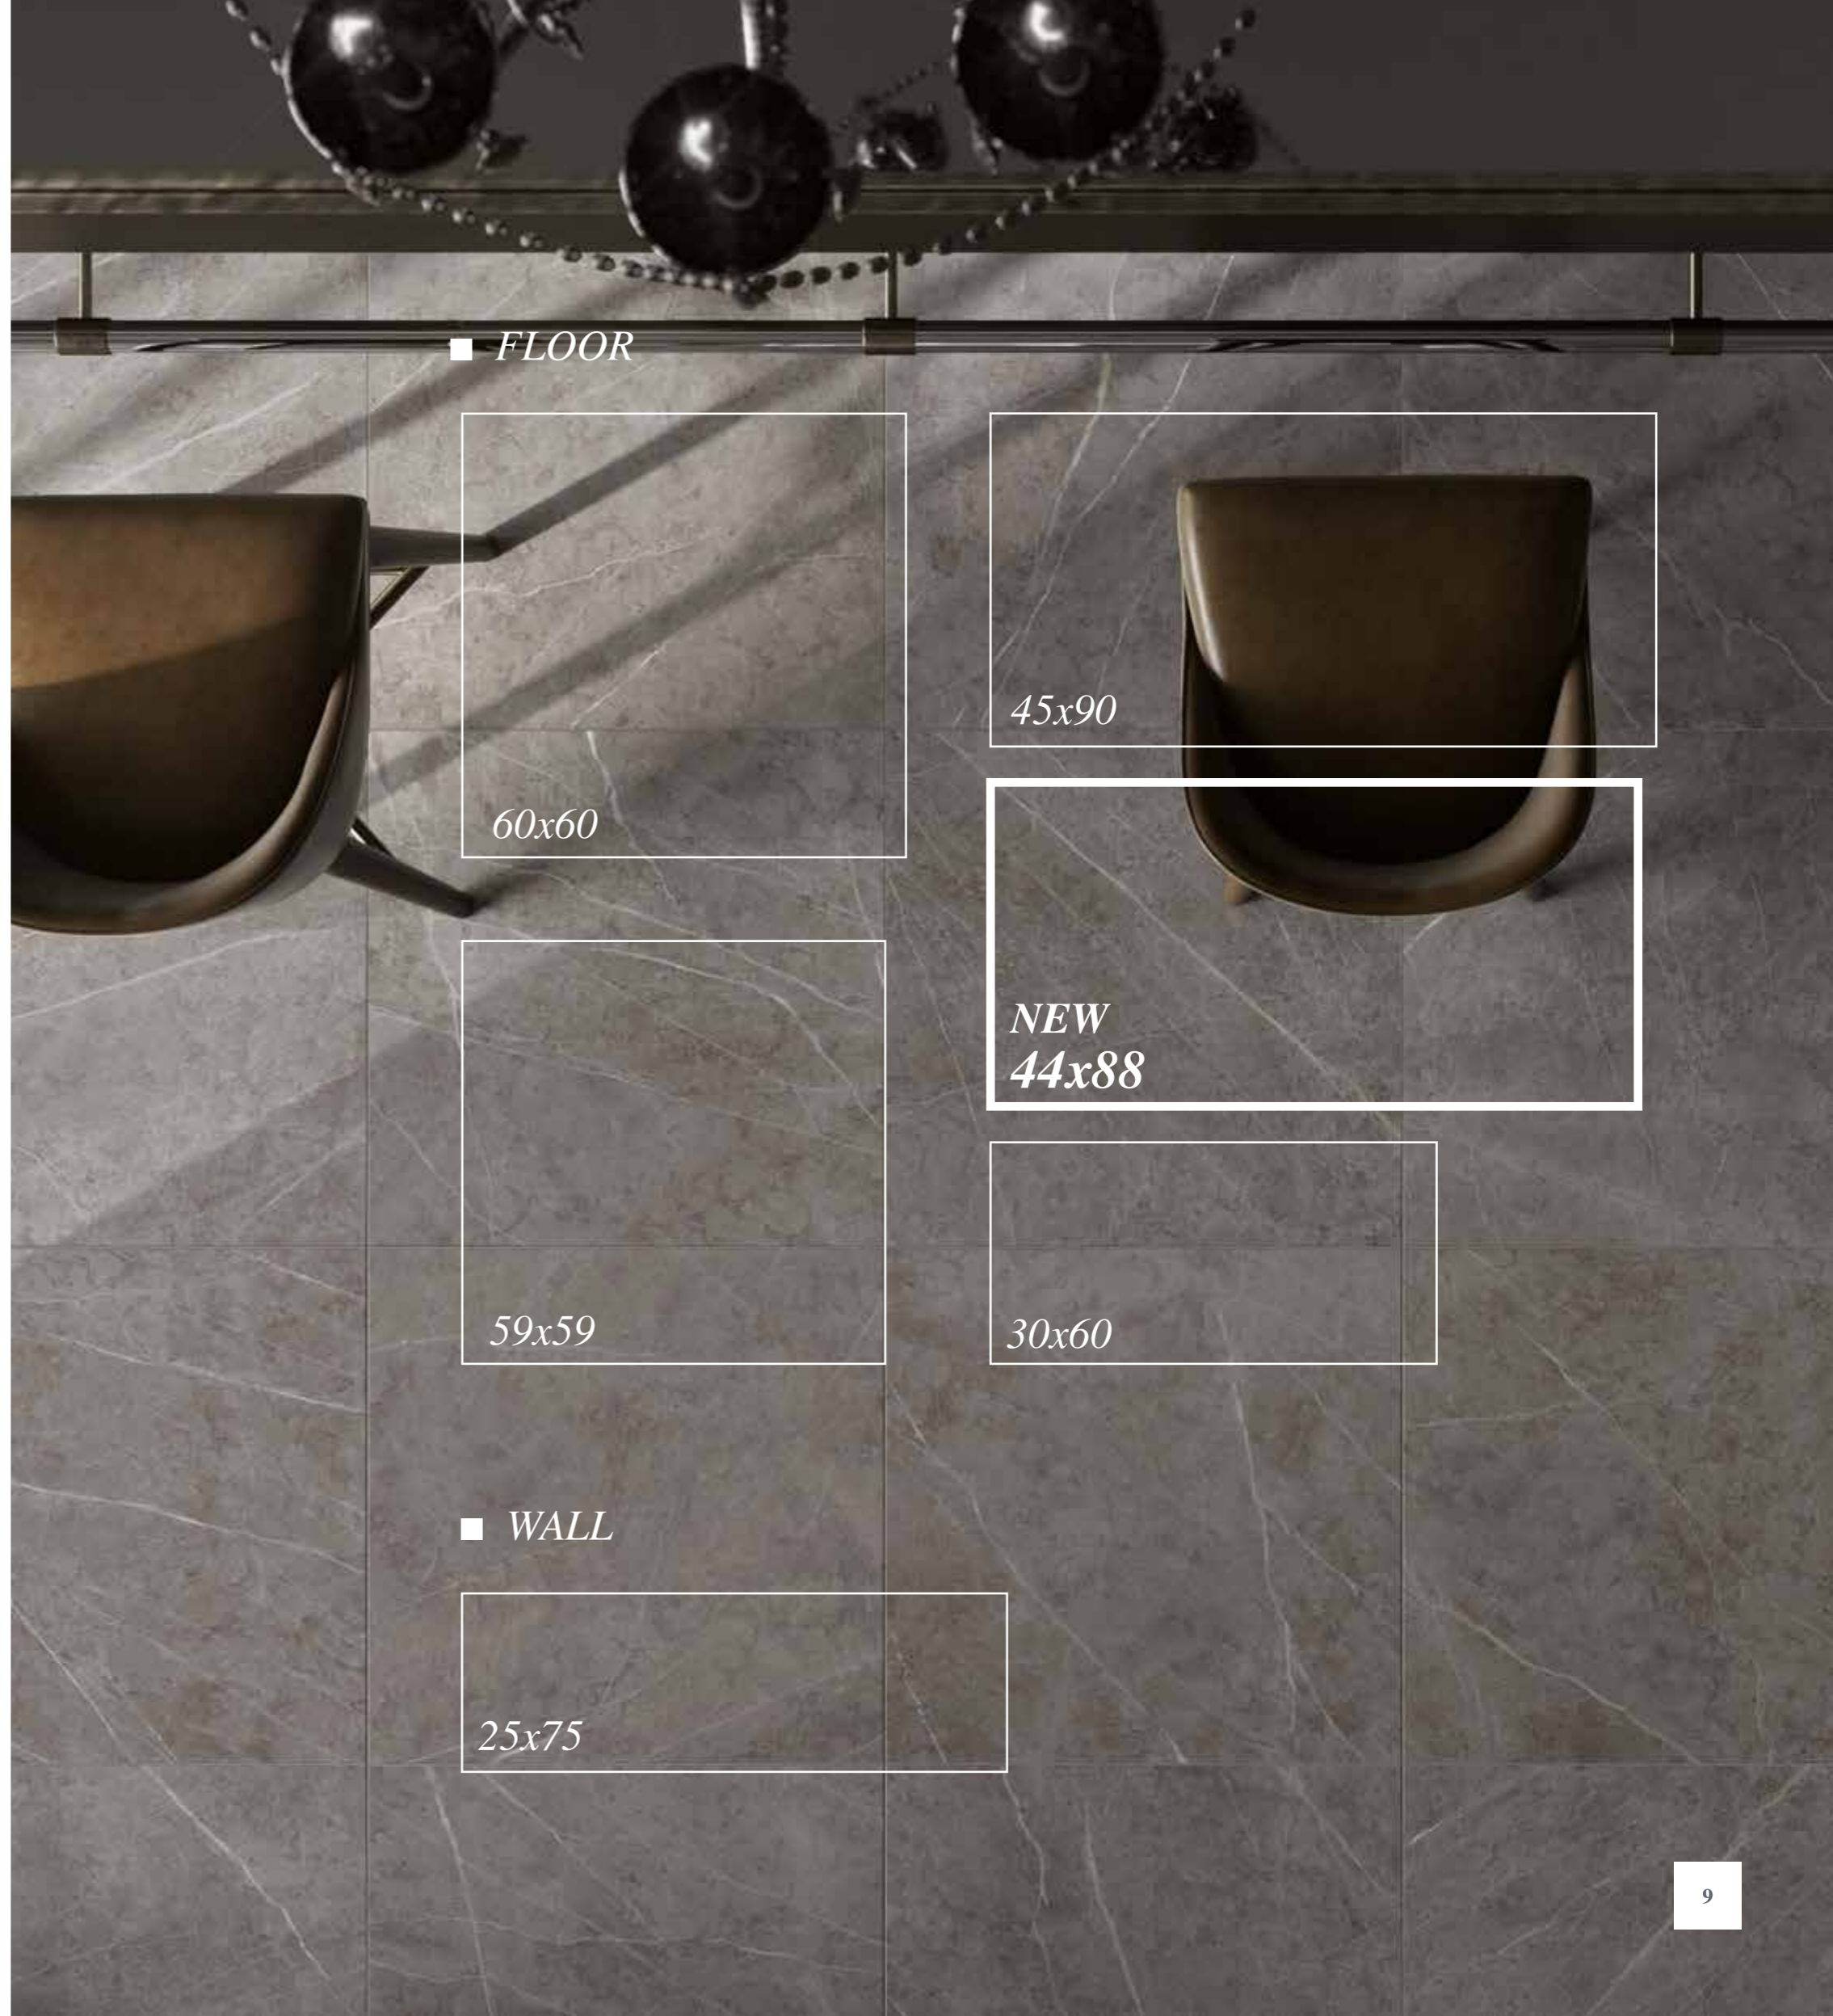

БОГАТЫЙ ВЫБОР

ПОВЕРХНОСТЕЙ

Напольная плитка с тремя видами поверхности – натуральной, патинированной и люкс– в сочетании с настенной плиткой позволяет реализовывать восхитительно цельные проекты. Широкий ассортимент включает как традиционные форматы 45x90, 25x75, 30x60, 60x60, 59x59, так и новый 44x88, доступный в поверхности Люкс.

UNA COMPLETA E PREZIOSA SELEZIONE DI SUPERFICI

Tre finiture da pavimento, naturale, cerata e lux, e il rivestimento coordinato, danno vita a un ineguagliabile progetto d'arredo. L'ampia offerta dei formati include il 45x90, 25x75, 30x60, 60x60 e 59x59 e il nuovo 44x88 disponibile nella lucidissima versione lux.

COMPLETE&PRECIOUS SURFACE SELECTION

Three finishes for floors, natural, waxed and lux, as well as the matching wall tile, give rise to an unrivalled furnishing project. The wide range of formats include 45x90, 25x75, 30x60, 60x60 and 59x59 as well as the new 44x88 size available in the extremely shiny Lux version.

CHARME
EVO

■ FLOOR

60x60

45x90

NEW
44x88

59x59

30x60

■ WALL

25x75