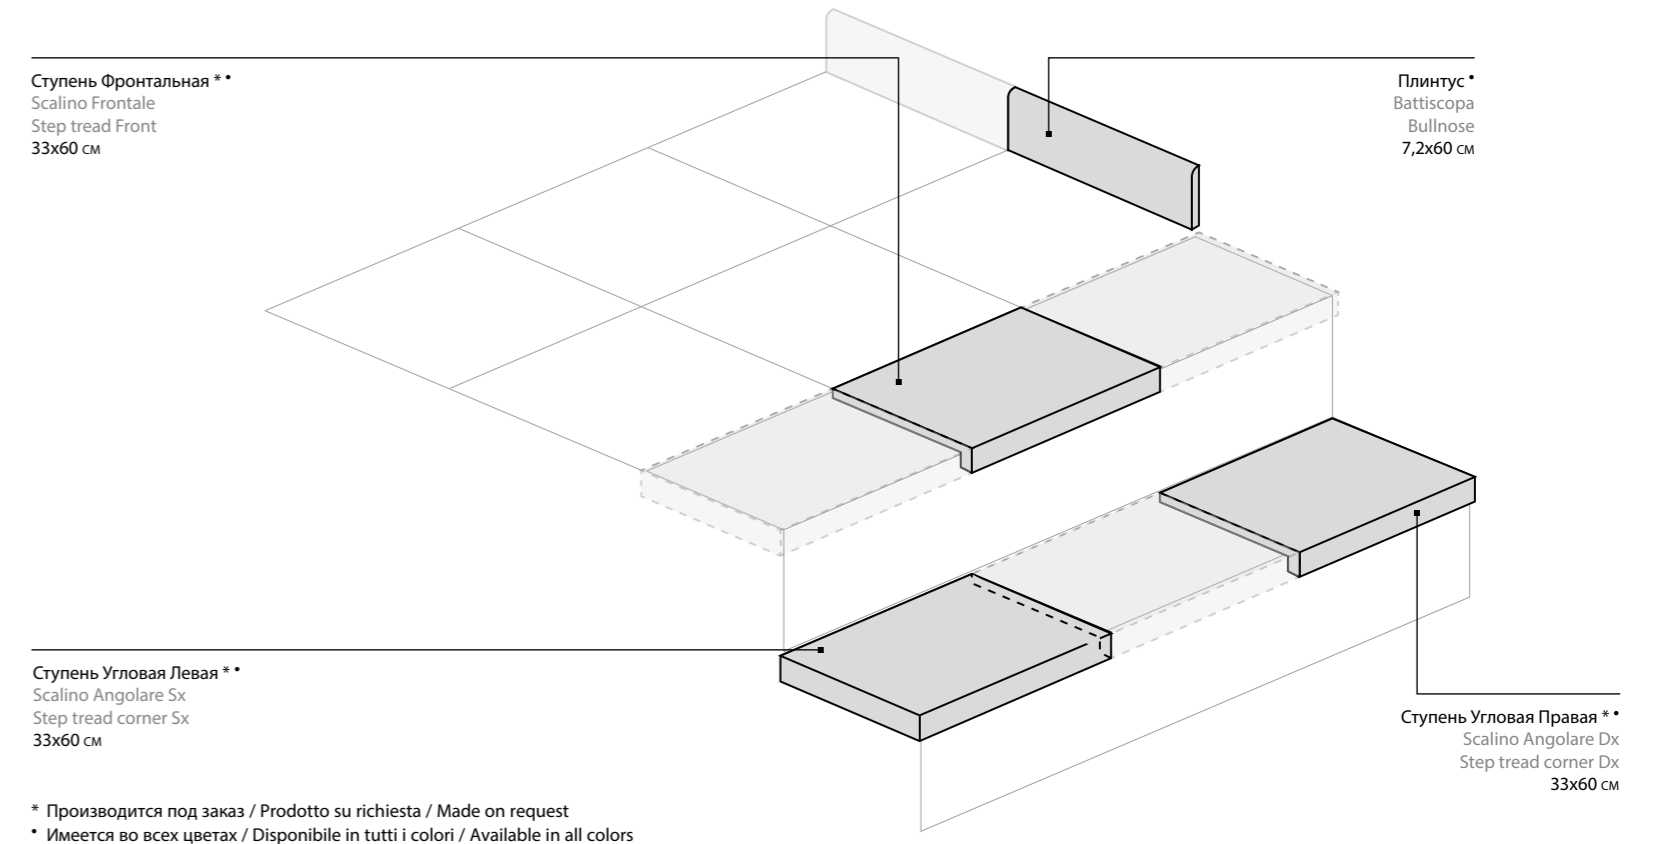

СПЕЦИАЛЬНЫЕ ИЗДЕЛИЯ / PEZZI SPECIALI / TRIM PIECES