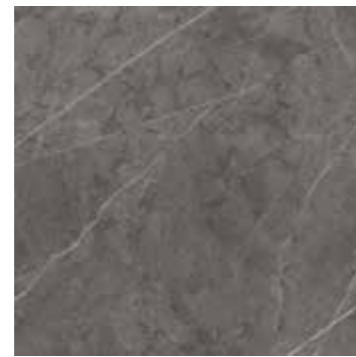

Charme Evo Antracite / Шарм Эво Антрацит

45x90 см

44x88 см

60x60 см

59x59 см

30x60 см

ДОСТУПНЫЕ ТИПЫ ПОВЕРХНОСТИ / FINITURE DISPONIBILI / AVAILABLE FINISHES

**Люкс и Реттифицированная**  
Lux e Rettificato  
Lux and Rectified