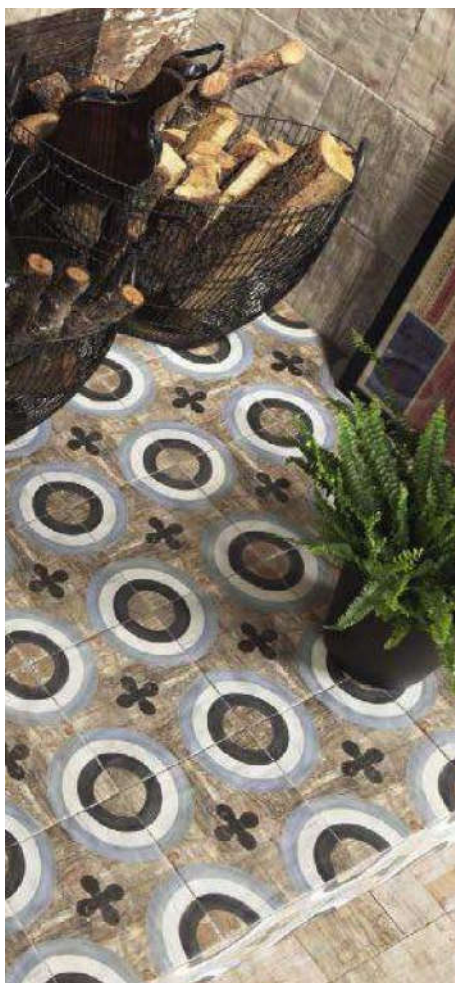

PAVIMENTO COLONIAL 20x20 8"x8"

REVESTIMIENTO WALL TILE

PAVIMENTO FLOOR TILE

SATINADO SEMI-GLOSS

BAÑO BATHROOM

COCINA KITCHEN

INTERIOR INSIDE