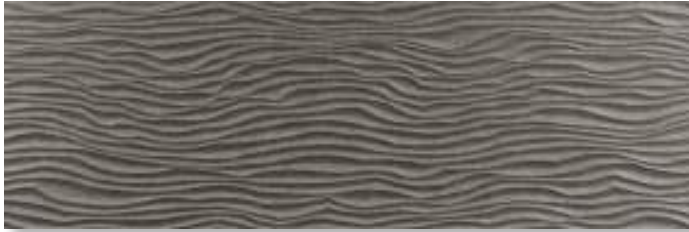

PARK GRAY

33.3x100 cm (x12.0 mm) 13"x39 1/2"
100156060 - V1440154 - G271

Butech: *Recomienda junta / Recommends joint*
Colorstuk Rapid N Gris 100236834 - B21522258

PARK DARK GRAY

33.3x100 cm (x12.0 mm) 13"x39 1/2"
100155989 - V1440156 - G271

Butech: *Recomienda junta / Recommends joint*
Colorstuk Rapid N Antracita 100236481 - B21522250

NEWPORT OLD PARK

Monoporosa Rectificado
Rectified Wall Tiles

RECTIFICADO
RECTIFIED

MATE
MATT

DESTONIFICACIÓN
TONAL VARIATION

DIRECCIÓN FLECHAS
DIRECTION ARROWS

WALL TILES

PARED WALL: Park Dark Gray 33.3x100 cm

NEWPORT OLD PARK

Monoporosa Rectificado Rectified Wall Tiles

PARK WHITE
33.3x100 cm (x12.0 mm) 13"x39 1/2"
100156062 · V1440151 · G271
Butech: *Recomienda junta / Recommends joint*
Colorstuk Rapid N Blanco 100236463 – B21522247