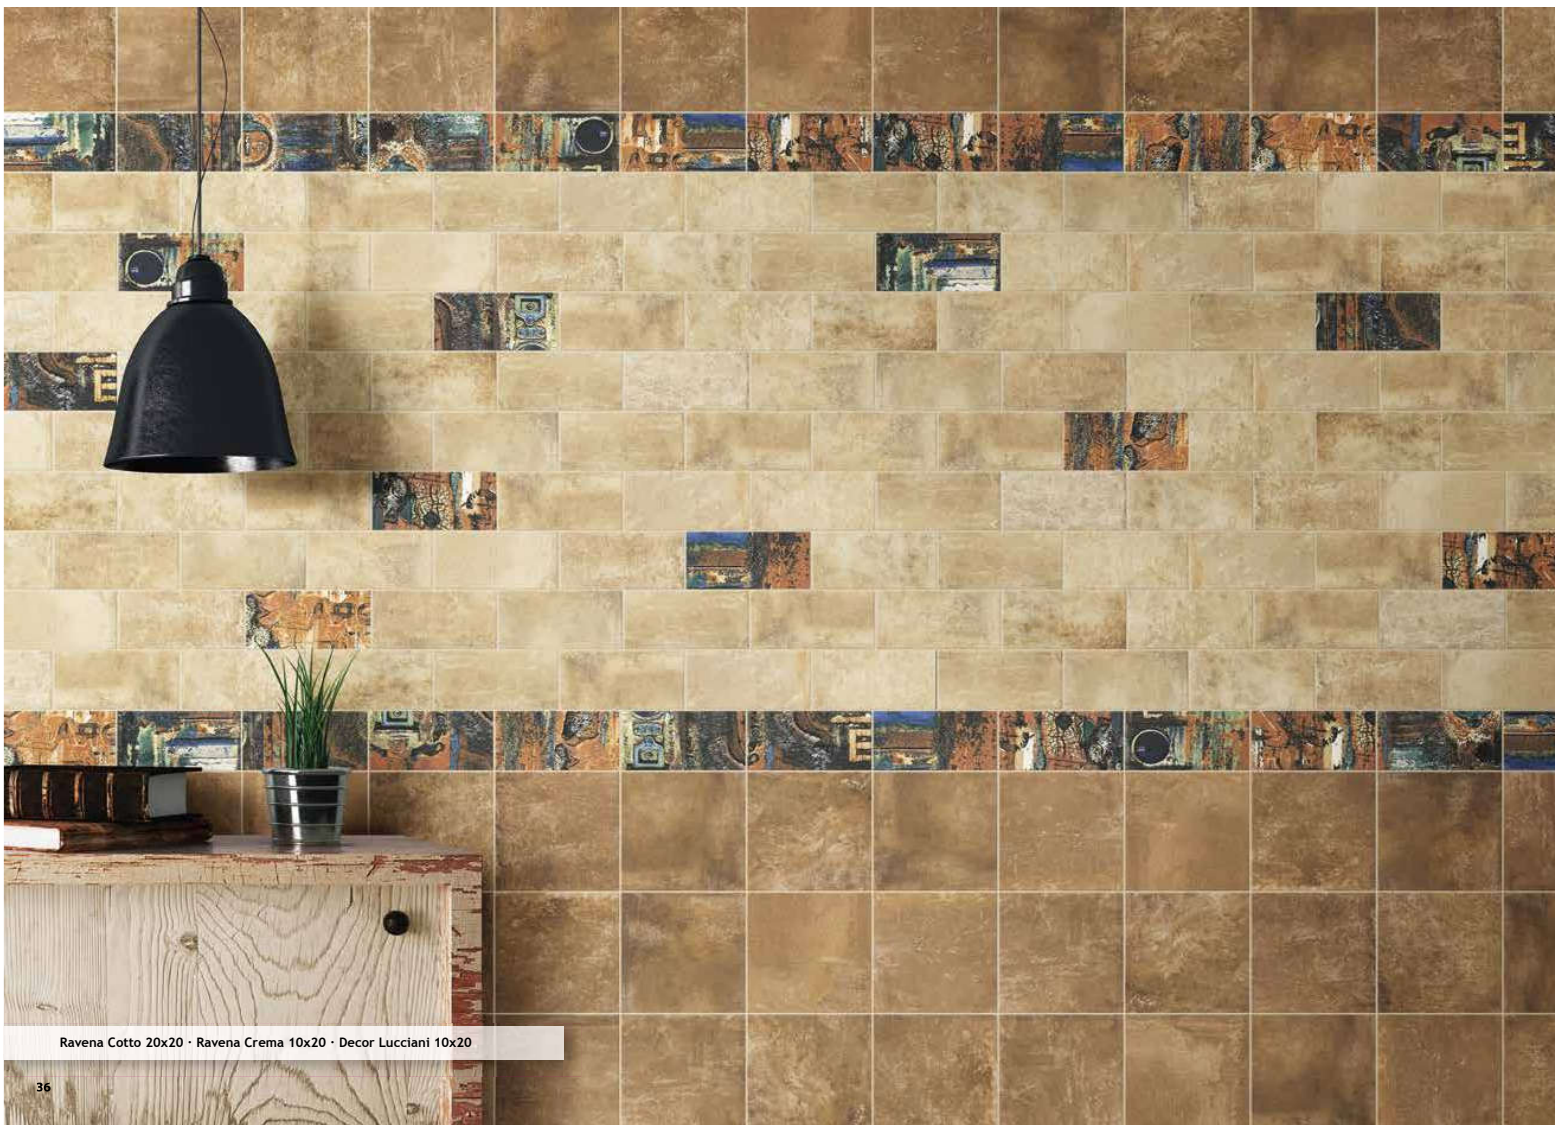

Decor Pietro Blu
20x20 (G-220) 8"x8"

Decor Pietro Viola
20x20 (G-220) 8"x8"

20x20
RAVENA
10x20

ESCAMA

BASE DECOR

Decor Escama
20x20 (G-220) 8"x8"

MAINZU  Tiles
INNOVATION

Decor Constanza 20x20