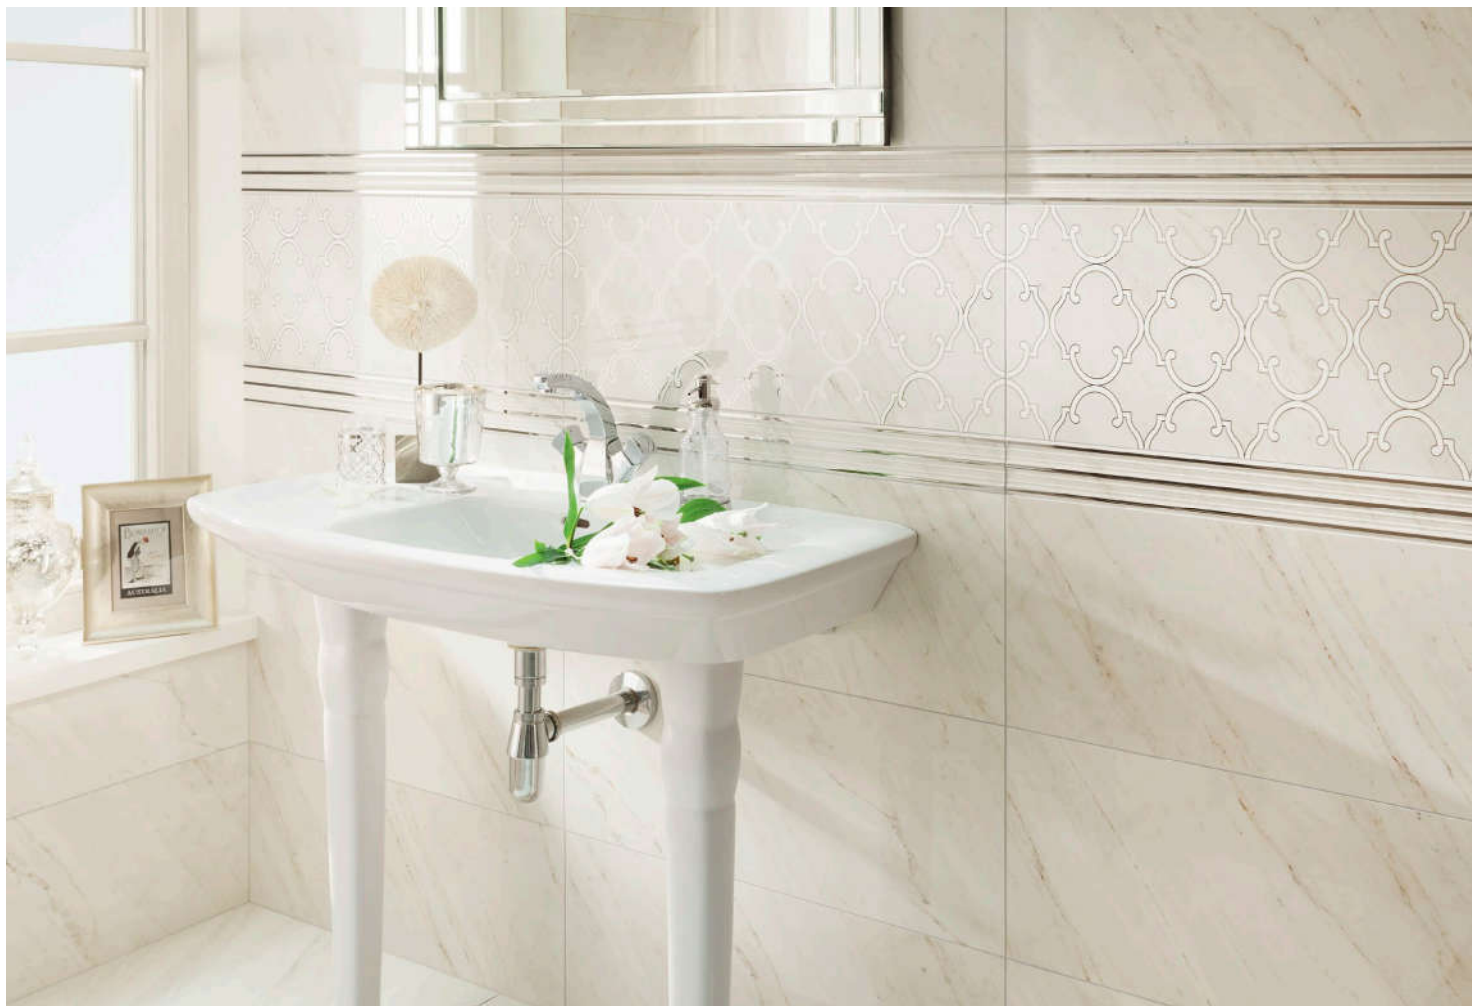

LARDA

30x75

LARDA

LARDA WHITE
 płytki ścienna | wall tile
 748 × 298 × 10 mm POLYSK | GLOSS R

LARDA BLACK
 płytki ścienna | wall tile
 748 × 298 × 10 mm POLYSK | GLOSS R

LARDA WHITE
 dekor ścienny | wall decoration
 748 × 298 × 10 mm POLYSK | GLOSS R

LARDA WHITE
 listwa ścienna | wall border
 748 × 72 × 11,5 mm POLYSK | GLOSS R

LARDA 1
 mozaika ścienna | wall mosaic
 298 × 270 × 11,5 mm POLYSK | GLOSS

LARDA 2
 mozaika ścienna | wall mosaic
 298 × 270 × 11,5 mm POLYSK | GLOSS

LARDA WHITE POL
 płytki gresowa | gres tile
 598 × 598 × 11 mm POLER | POLISHED R *

LARDA 1
 mozaika gresowa | gres mosaic
 346 × 346 × 11,5 mm MAT+POLYSK | MATT+GLOSS *