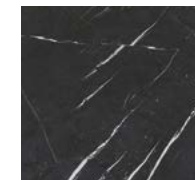

CARONTE BLACK