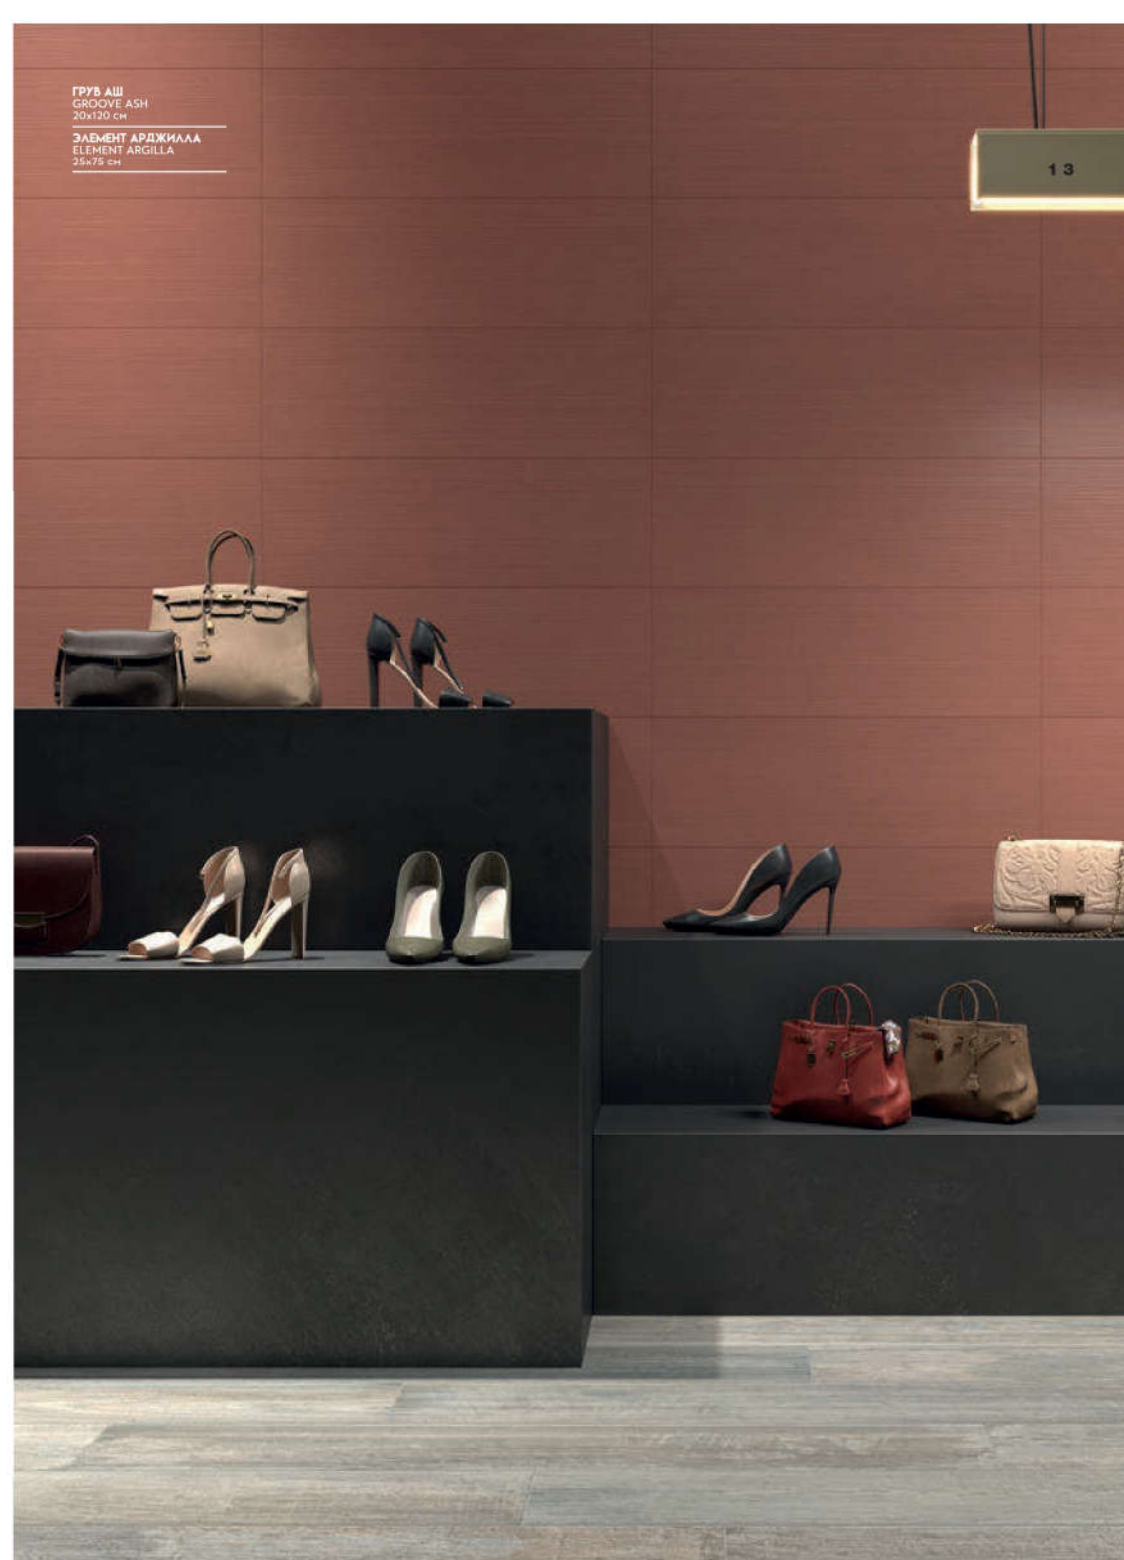

ГРУВ АШ
GROOVE ASH
20x120 см
ЭЛЕМЕНТ АРЖИЛАА
ELEMENT ARGILLA
25x75 см