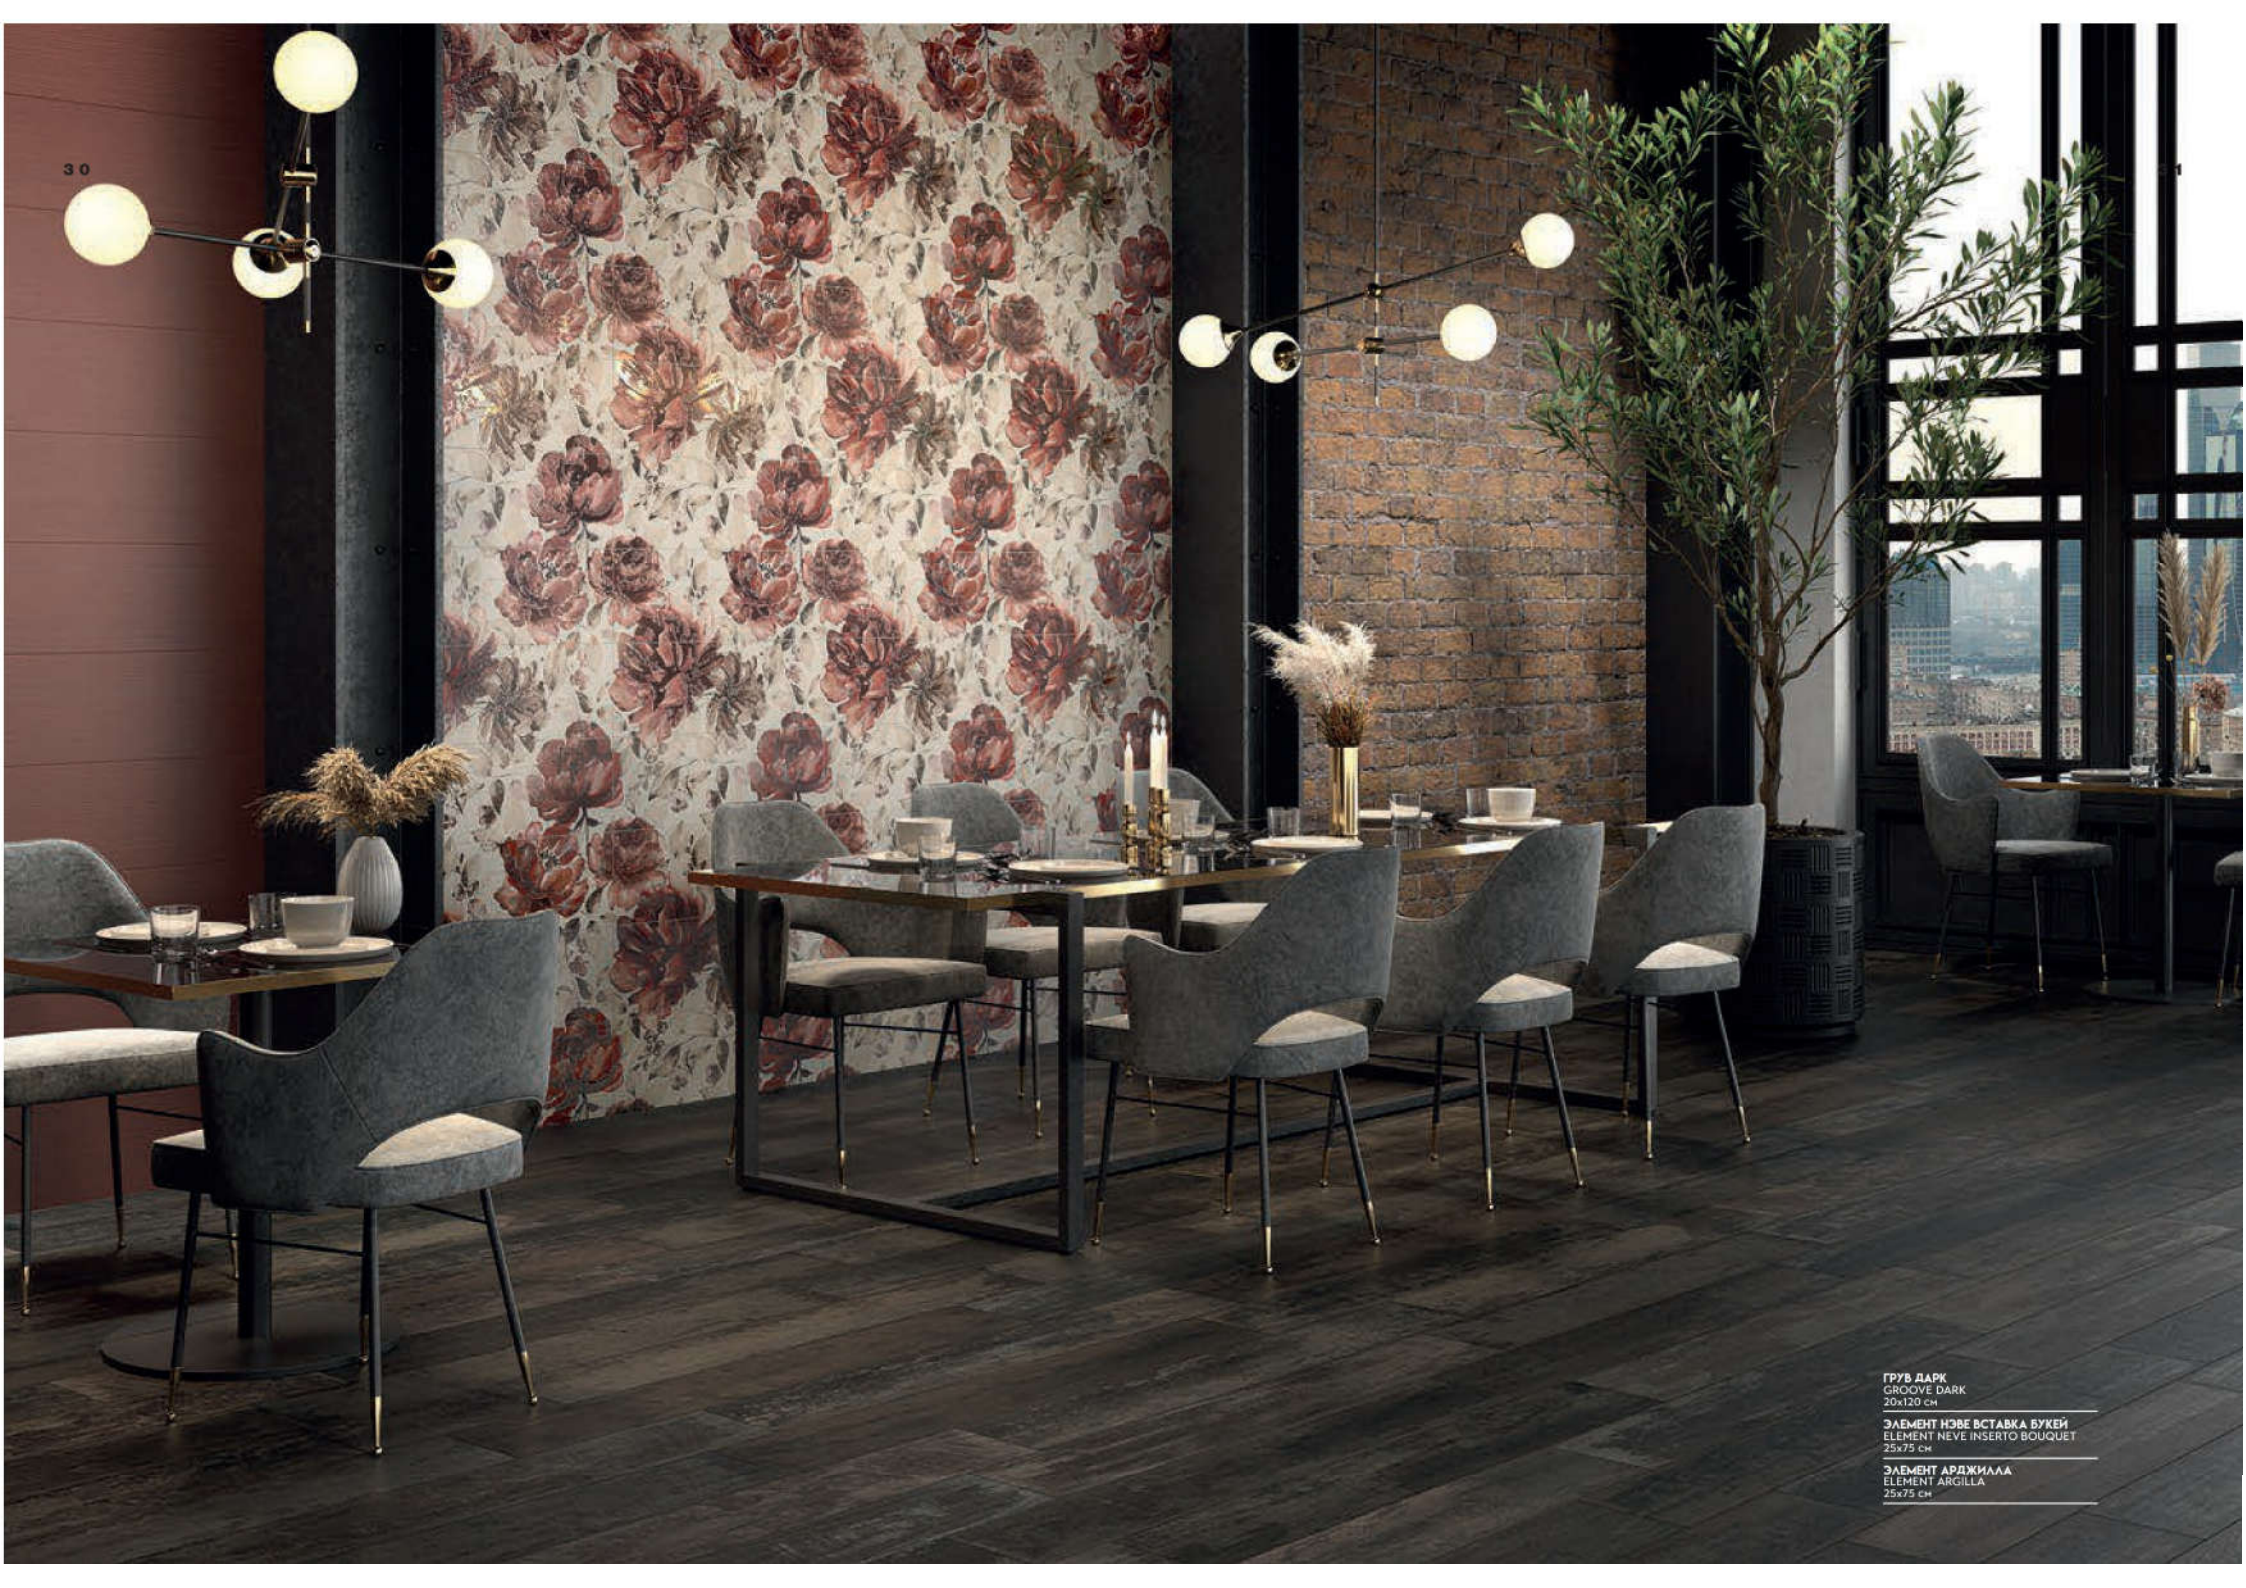

ГРУВ ДАРК
GROOVE DARK
20x120 CM

ЭЛЕМЕНТ НЭВЭ ВСТАВКА БУКЕЙ
ELEMENT NEVE INSERTO BOUQUET
25x75 CM

ЭЛЕМЕНТ АРДЖИЛАА
ELEMENT ARGILLA
25x75 CM