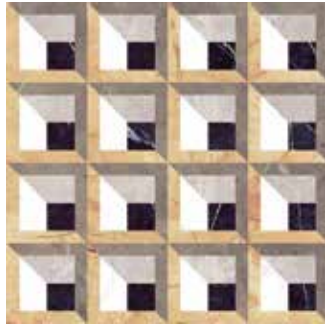

Regio

Porcelain
Double Firing
Rectified
Slight Variation
Thickness
0,74 cm
Porcelánico
Bicocción
Rectificado
Ligera Variación
Espesor

Regio Traviatta Pulido
59,55x59,55 cm - 23,45"x23,45" G-3314