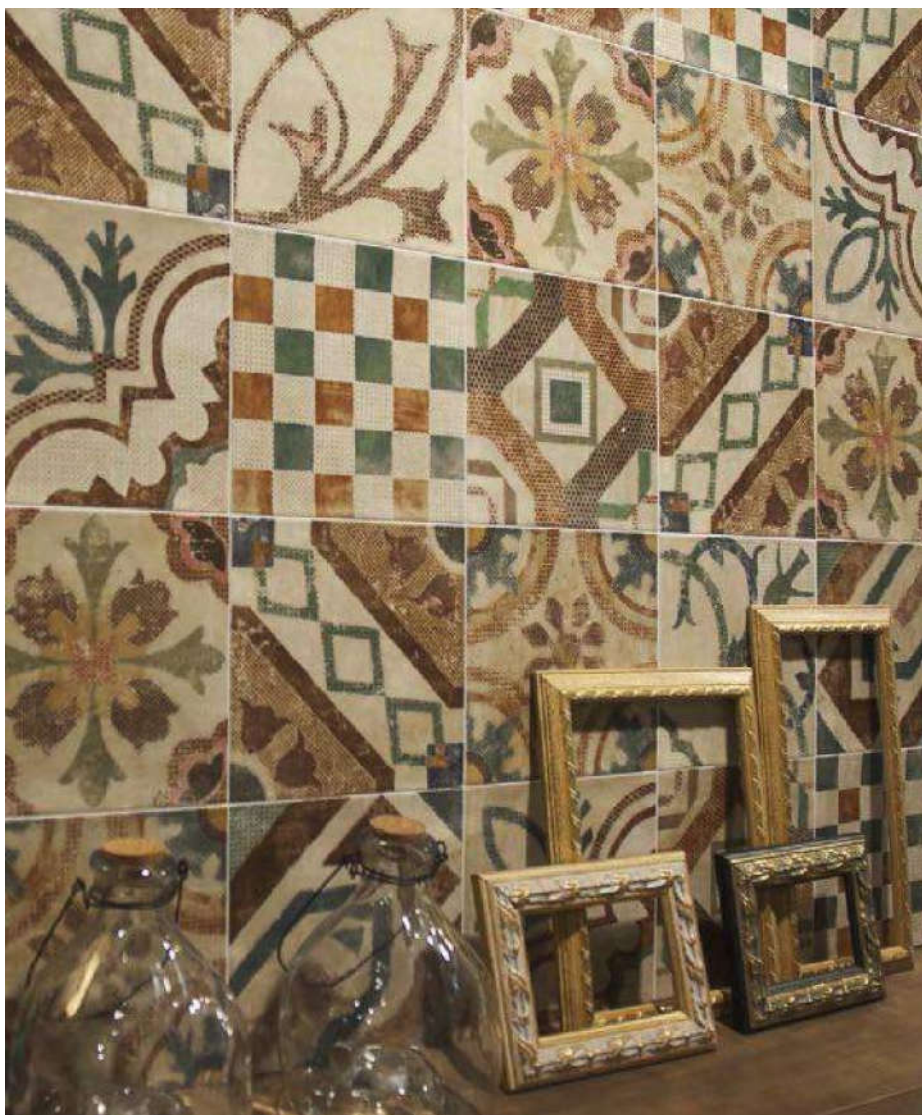

SERIE VERONA 20x20 8"x8"

REVESTIMIENTO WALL TILE

SA TINADO SEMI-GLOSS

HDB

BAÑO BATHROOM

COCINA KITCHEN

INTERIOR INSIDE

E.PUBLICO PUBLIC SPACE

20x20 8"x8"

Decor Lamberti 20x20