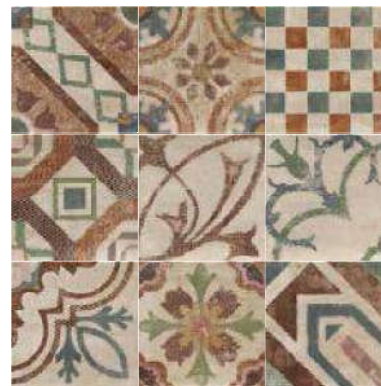

BASES DECOR

DECOR LAMBERTI 20x20 (M-220) 8"x8"

PAVIMENTO SUGERIDO

RECOMMENDED FLOOR TILE

SERIE DUOMO

SERIE BARRO

REVESTIMIENTO VERONA WALL TILE

Disponibile in 10x20 · 4"x8"
Available in 10x20 · 4"x8"

PAVIMENTO FLOOR TILE COORDINADO VERONA

9mm

PACKING LIST	MODELO	MEDIDAS	PIEZAS / CAJA	PIEZAS / M²	CAJA / PALLET	PESO / M²	PESO / PIEZA	PESO / CAJA	M² / PALLET	PESO / PALLET	VENTA
	BASES / BASE DECOR	20 x 20 · 8" x 8"	25	25	100	13,75	0,55	13,75	100	1.375	M²

20x20 8"x8"