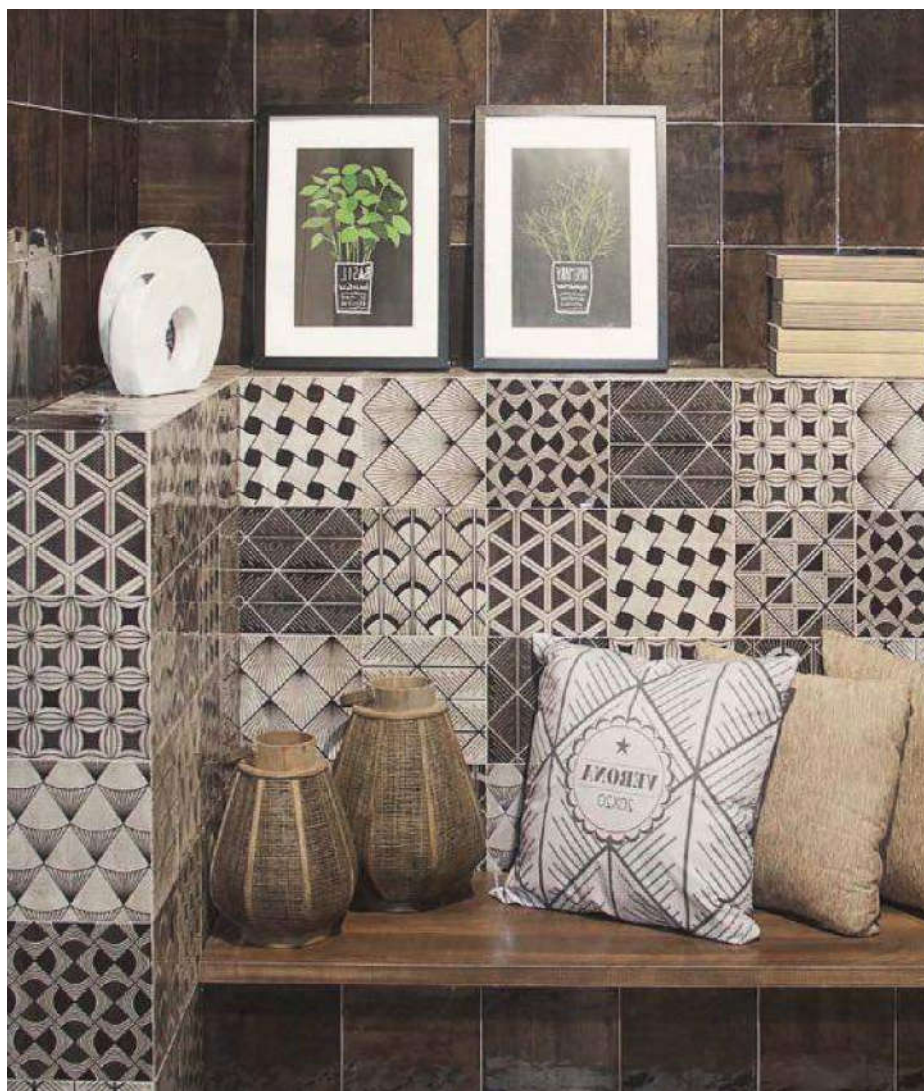

SERIE VERONA 20x20 8"x8"

REVESTIMIENTO WALL TILE

SATINADO SEMI-GLOSS

HDB

BAÑO BATHROOM

COCINA KITCHEN

INTERIOR INSIDE

E.PUBLICO PUBLIC SPACE

20x20 8"x8"

Verona Negro 20x20 - Decor Keo 20x20