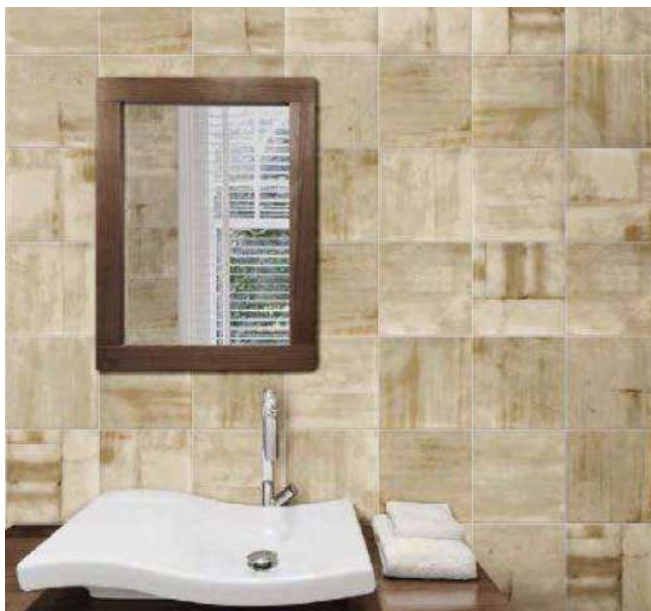

SERIE VERONA

REVESTIMIENTO WALL TILE

SATINADO SEMI-GLOSS

BAÑO BATHROOM

COCINA KITCHEN

INTERIOR INSIDE

E.PÚBLICO PUBLIC SPACE

MÁXIMO DESTONIFICADO
SHADE VARIATION

DECORADOS PARA CADA COLOR

Verona es una colección con infinitas posibilidades decorativas. La gran variedad de diseños hacen posible crear cualquier tipo de combinación.

DECORATIONS FOR EACH COLOR

Verona is a collection with infinite possibilities of decoration. The great variety of designs and different colour shades allow to create numerous combinations.

Verona Bianco 20x20