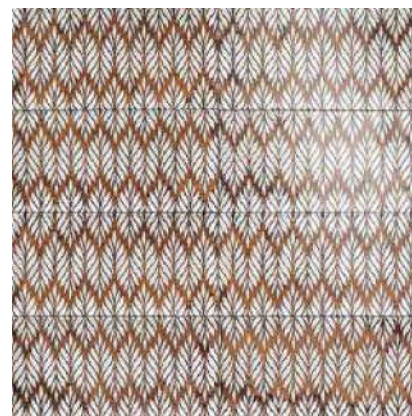

GAJA FLAME 15x30 (M-220) 6"x12"