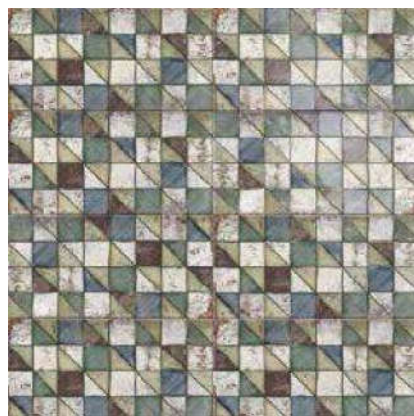

TOTTO 15x30 (M-220) 6"x12"