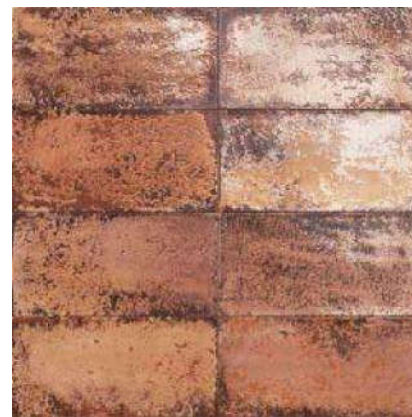

ATELIER FLAME 15x30 (M-190) 6"x12"

PAVIMENTO SUGERIDO
RECOMMENDED FLOOR TILE

SERIE FORLÌ