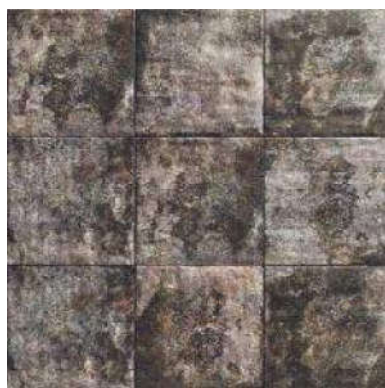

MANDALA BLACK 20x20 (M-152) 8"x8"

BASE DECOR