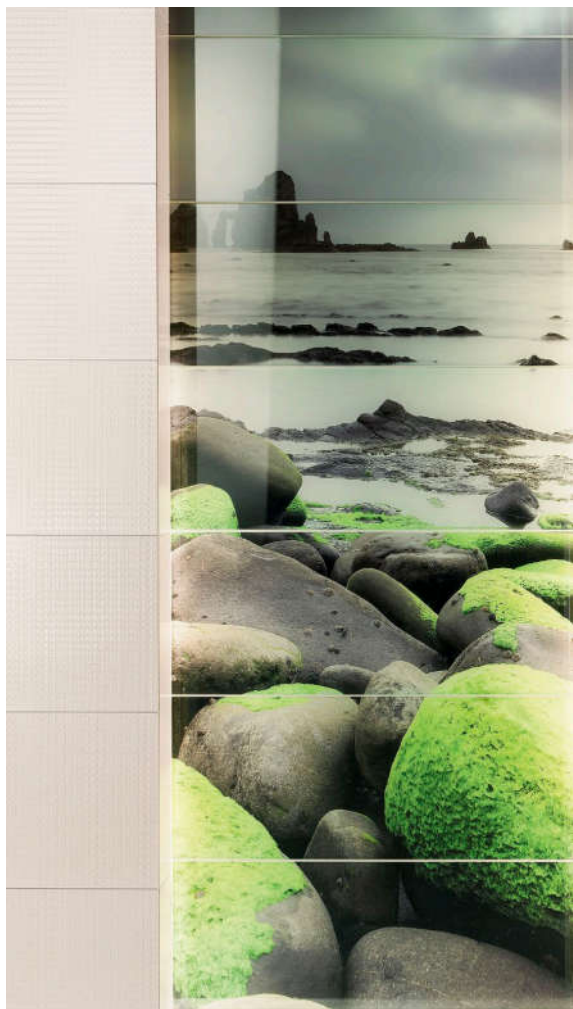

30 • 75

LEMON STONE

30x75

LEMON STONE

LEMON STONE

LEMON STONE WHITE 1
 płytko ścienna | wall tile
 748 × 298 × 10 mm
 MAT | MATT [R]

LEMON STONE WHITE 2
 płytko ścienna | wall tile
 748 × 298 × 10 mm
 POLYSK | GLOSS [R]

LEMON STONE GREY A
 dekor ścienny | wall decoration
 748 × 298 × 10 mm
 MAT | MATT [R]

LEMON STONE GREY C
 dekor ścienny | wall decoration
 748 × 298 × 10 mm
 MAT | MATT [R]

LEMON STONE GREY
 płytko ścienna | wall tile
 748 × 298 × 10 mm
 MAT | MATT [R]

LEMON STONE
 obraz ścienny szklany 7-elementowy
 glass picture made of 7 elements
 7 × 748 × 298 × 8 mm
 (748 × 2098 mm) POLYSK | GLOSS

LEMON STONE WHITE
 mozaika ścienna | wall mosaic
 298 × 250 × 10 mm MAT | MATT

LEMON STONE GREY 2 POL
 płytko gresowa | gres tile
 598 × 598 × 11 mm POLER | POLISHED
 [R] *