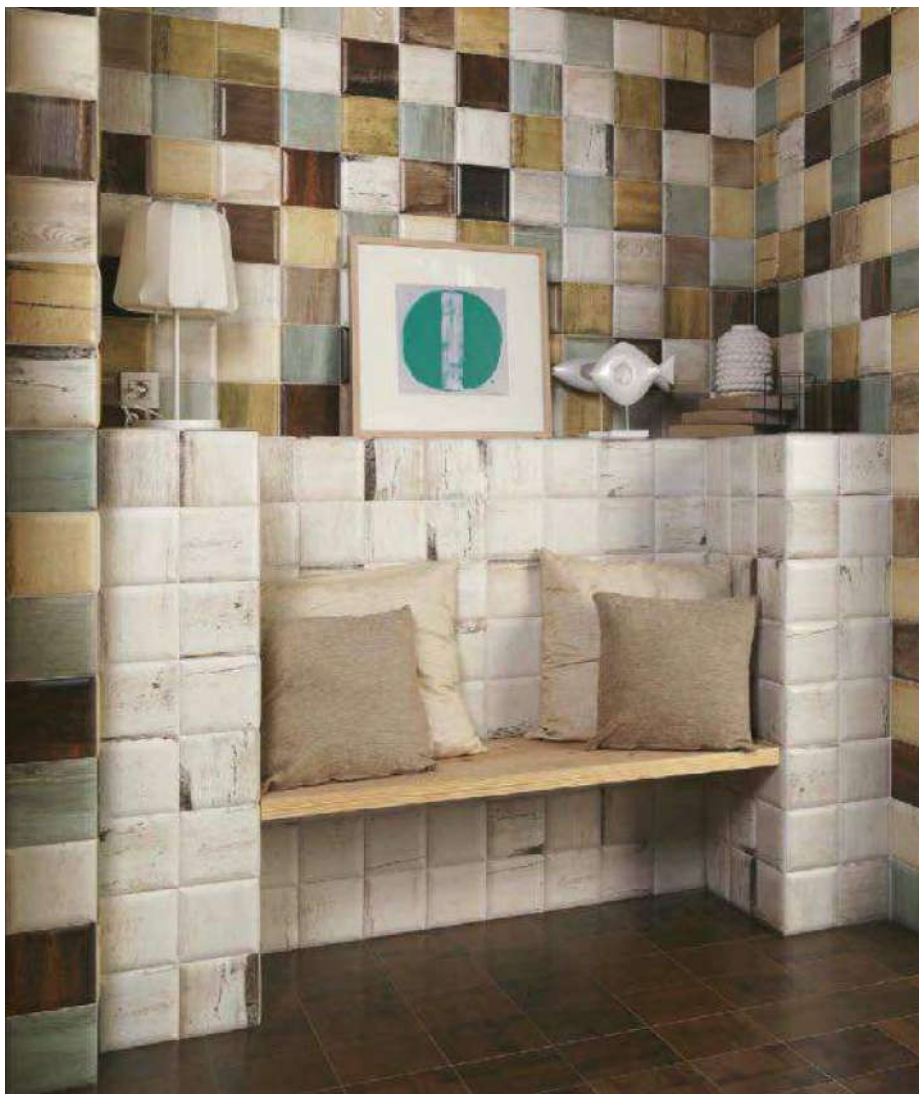

BASE

PAVIMENTO RECOMMENDED FLOOR TILE
SUGERIDO

SERIE VERONA

SERIE PACIFIC

SERIE FORLI

Soho Blanco 15x15 · Soho Mix 15x15 · Pav. Verona Negro 20x20

PACKING LIST	MODELO	MEDIDAS	PIEZAS / CAJA	PIEZAS / M²	CAJA / PALLET	PESO / M²	PESO / PIEZA	PESO / CAJA	M² / PALLET	PESO / PALLET	VENTA
	BASES	15 x 15 - 6" x 6"	22	44	126	18,67	0,42	9,32	63	1.176	M²
	DECOR	15 x 15 - 6" x 6"	22	44	126	18,67	0,42	9,32	63	1.176	M²