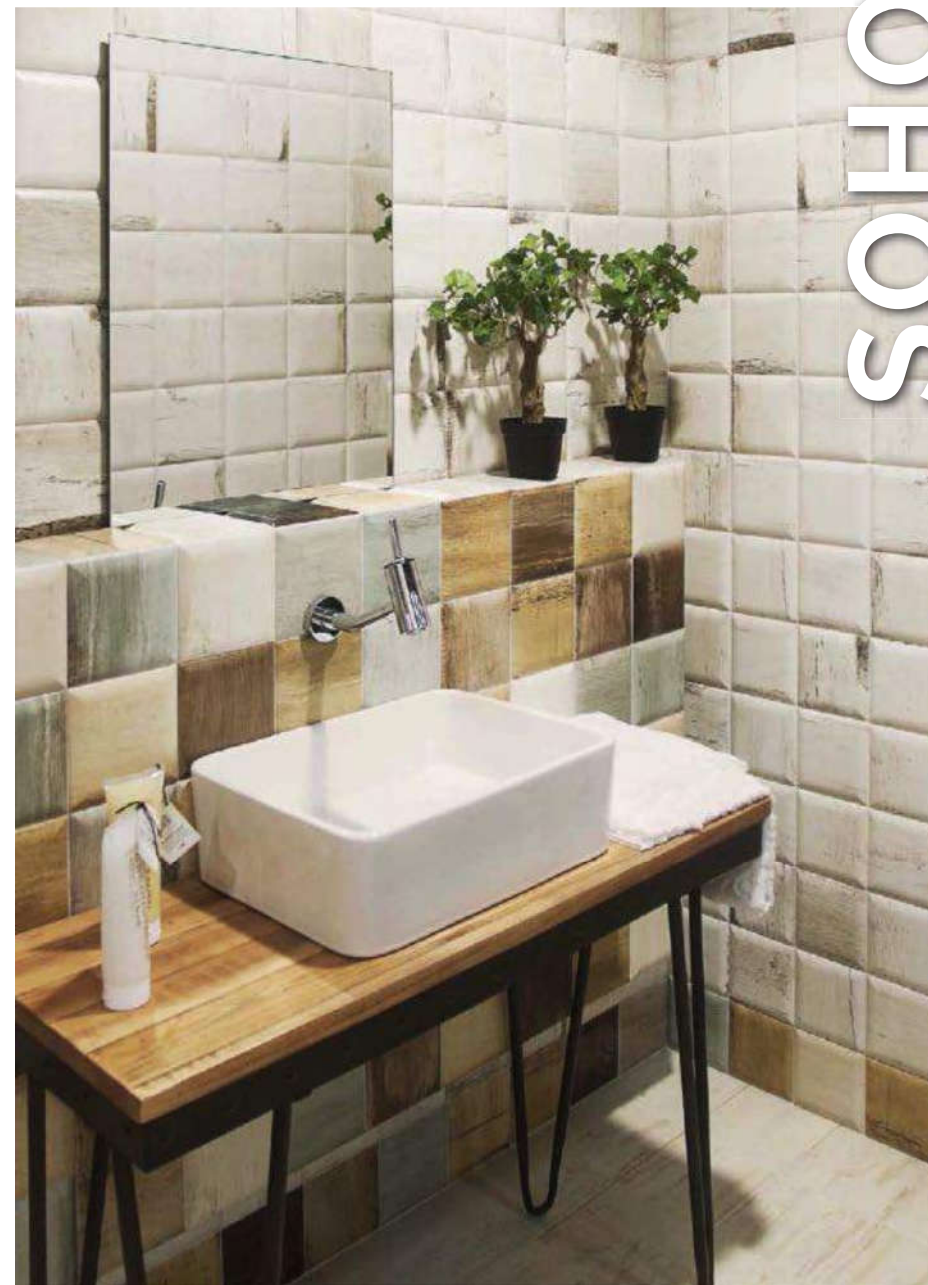

E.PÚBLICO
PUBLIC SPACE

BOMBATO

ACTUAL, VINTAGE, ATEMPORAL

La serie Soho se atreve a darle un color vintage a la madera. Tonos pasteles, totalmente actuales, unidos a una estética desgastada e imperfecta.

MODERN, VINTAGE, TIMELESS

The Soho serie dares to give vintage colours to the wood. Light tones to achieve a worn down but modern look.

Soho Blanco 15x15 · Soho Mix 15x15

GAMA CROMÁTICA CHROMATIC RANGE

BLANCO

MIX

Soho Blanco 15x15 · Soho Mix 15x15 · Pav. Pacifico Blanco 15x30

SOHO

15x15 6"x6"

15x15 6"x6"

BASE

SOHO BLANCO 15x15 (M-280) 6"x6"

SOHO MIX 15x15 (M-280) 6"x6"