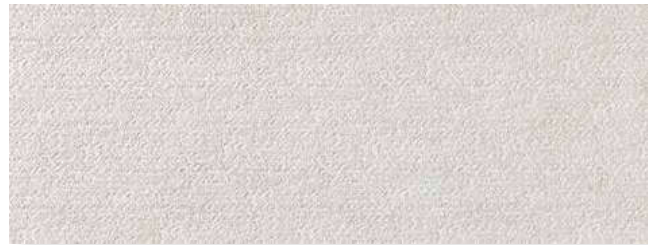

CAPRI STONE
45X120CM

CAPRI

REVESTIMIENTO MONOPOROSA / RECTIFICADO / MATE / TEXTURA
WALL TILES RECTIFIED / MATT / TEXTURE

CAPRI BONE 45X120CM

G270

CAPRI STONE 45X120CM

G270

CAPRI GREY 45X120CM