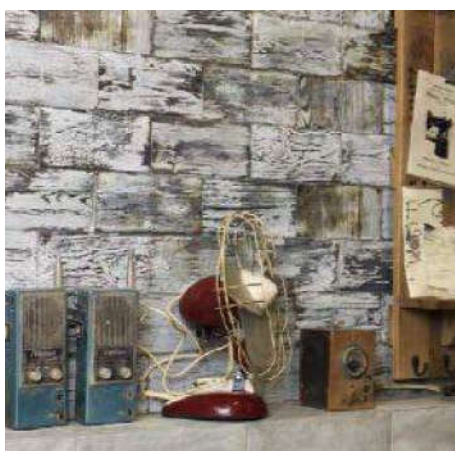

Legno Lavanda 10x20