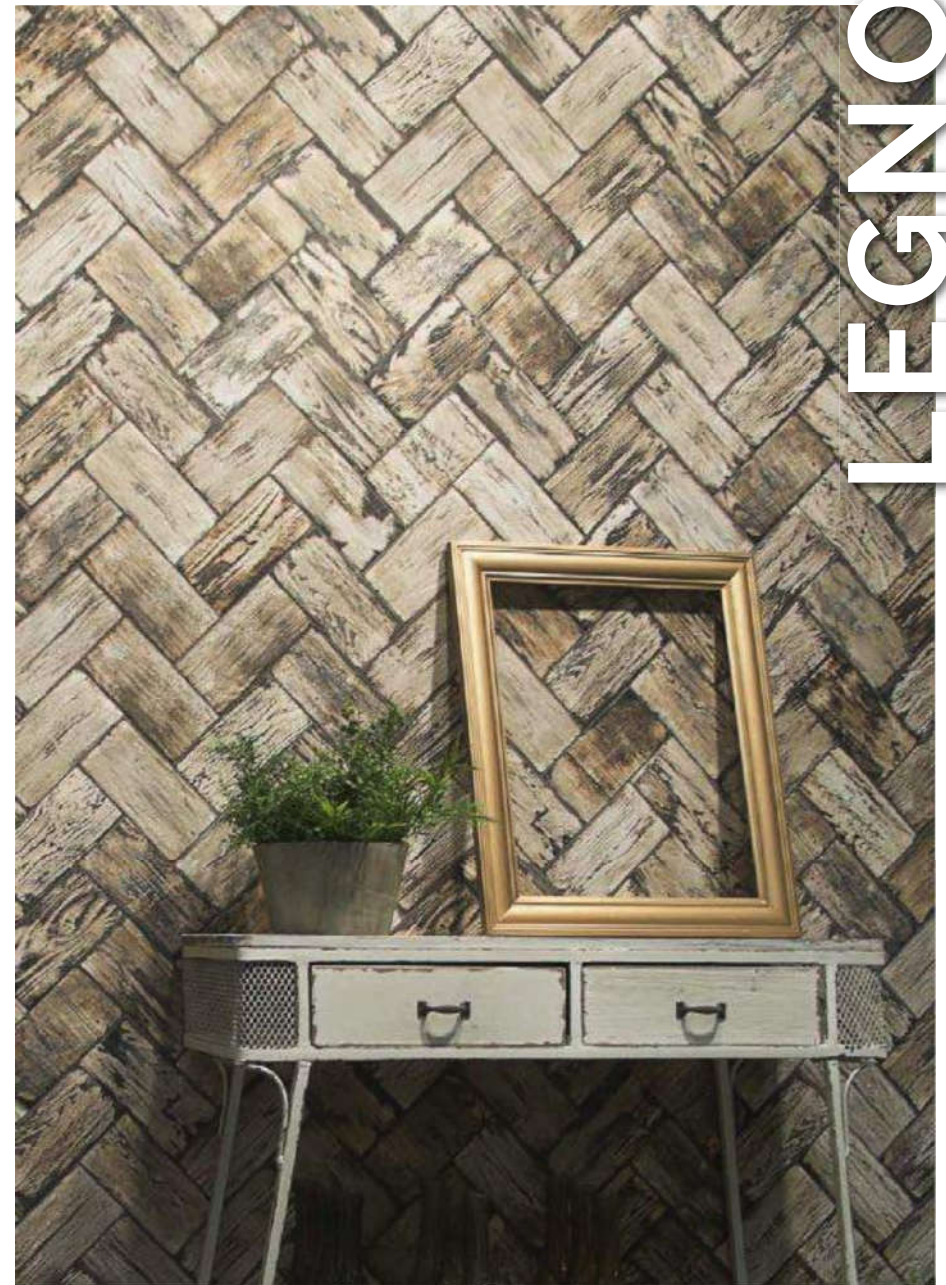

E.PÚBLICO
PUBLIC SPACE

10x20 4"x8"

ASPECTO
ENVEJECIDO
LOOK OLD

ORIGINAL, ATREVIDO, A TODO COLOR.

La serie Legno se atreve a darle color a piezas imitación madera de aspecto envejecido y retro. Una combinación fascinante que dará a tus ambientes un toque original.

ORIGINAL, BOLD, FULL COLOUR.

The Legno serie dares to give colour to the imitation wood pieces that look old and retro. This combination will give an original touch to your home.

Decor Legno 10x20 - Legno Natural 10x20

GAMA CROMÁTICA CHROMATIC RANGE

BLANCO

NATURAL

LAVANDA

Legno Natural 10x20

LEGNO

10x20 4"x8"

Legno Blanco 10x20 - Catania Blanco 15x30