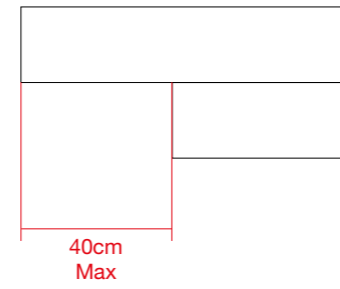

РЕКОМЕНДОВАННЫЕ ТИПЫ УКЛАДКИ / SUGGERIMENTI DI POSA / LAYING TIPS

20x120 см

1-Укладка вразбежку с фиксированным смещением по два прямых ряда

1-Posa a modulo regolare a due file

1-Double file regular module installation pattern