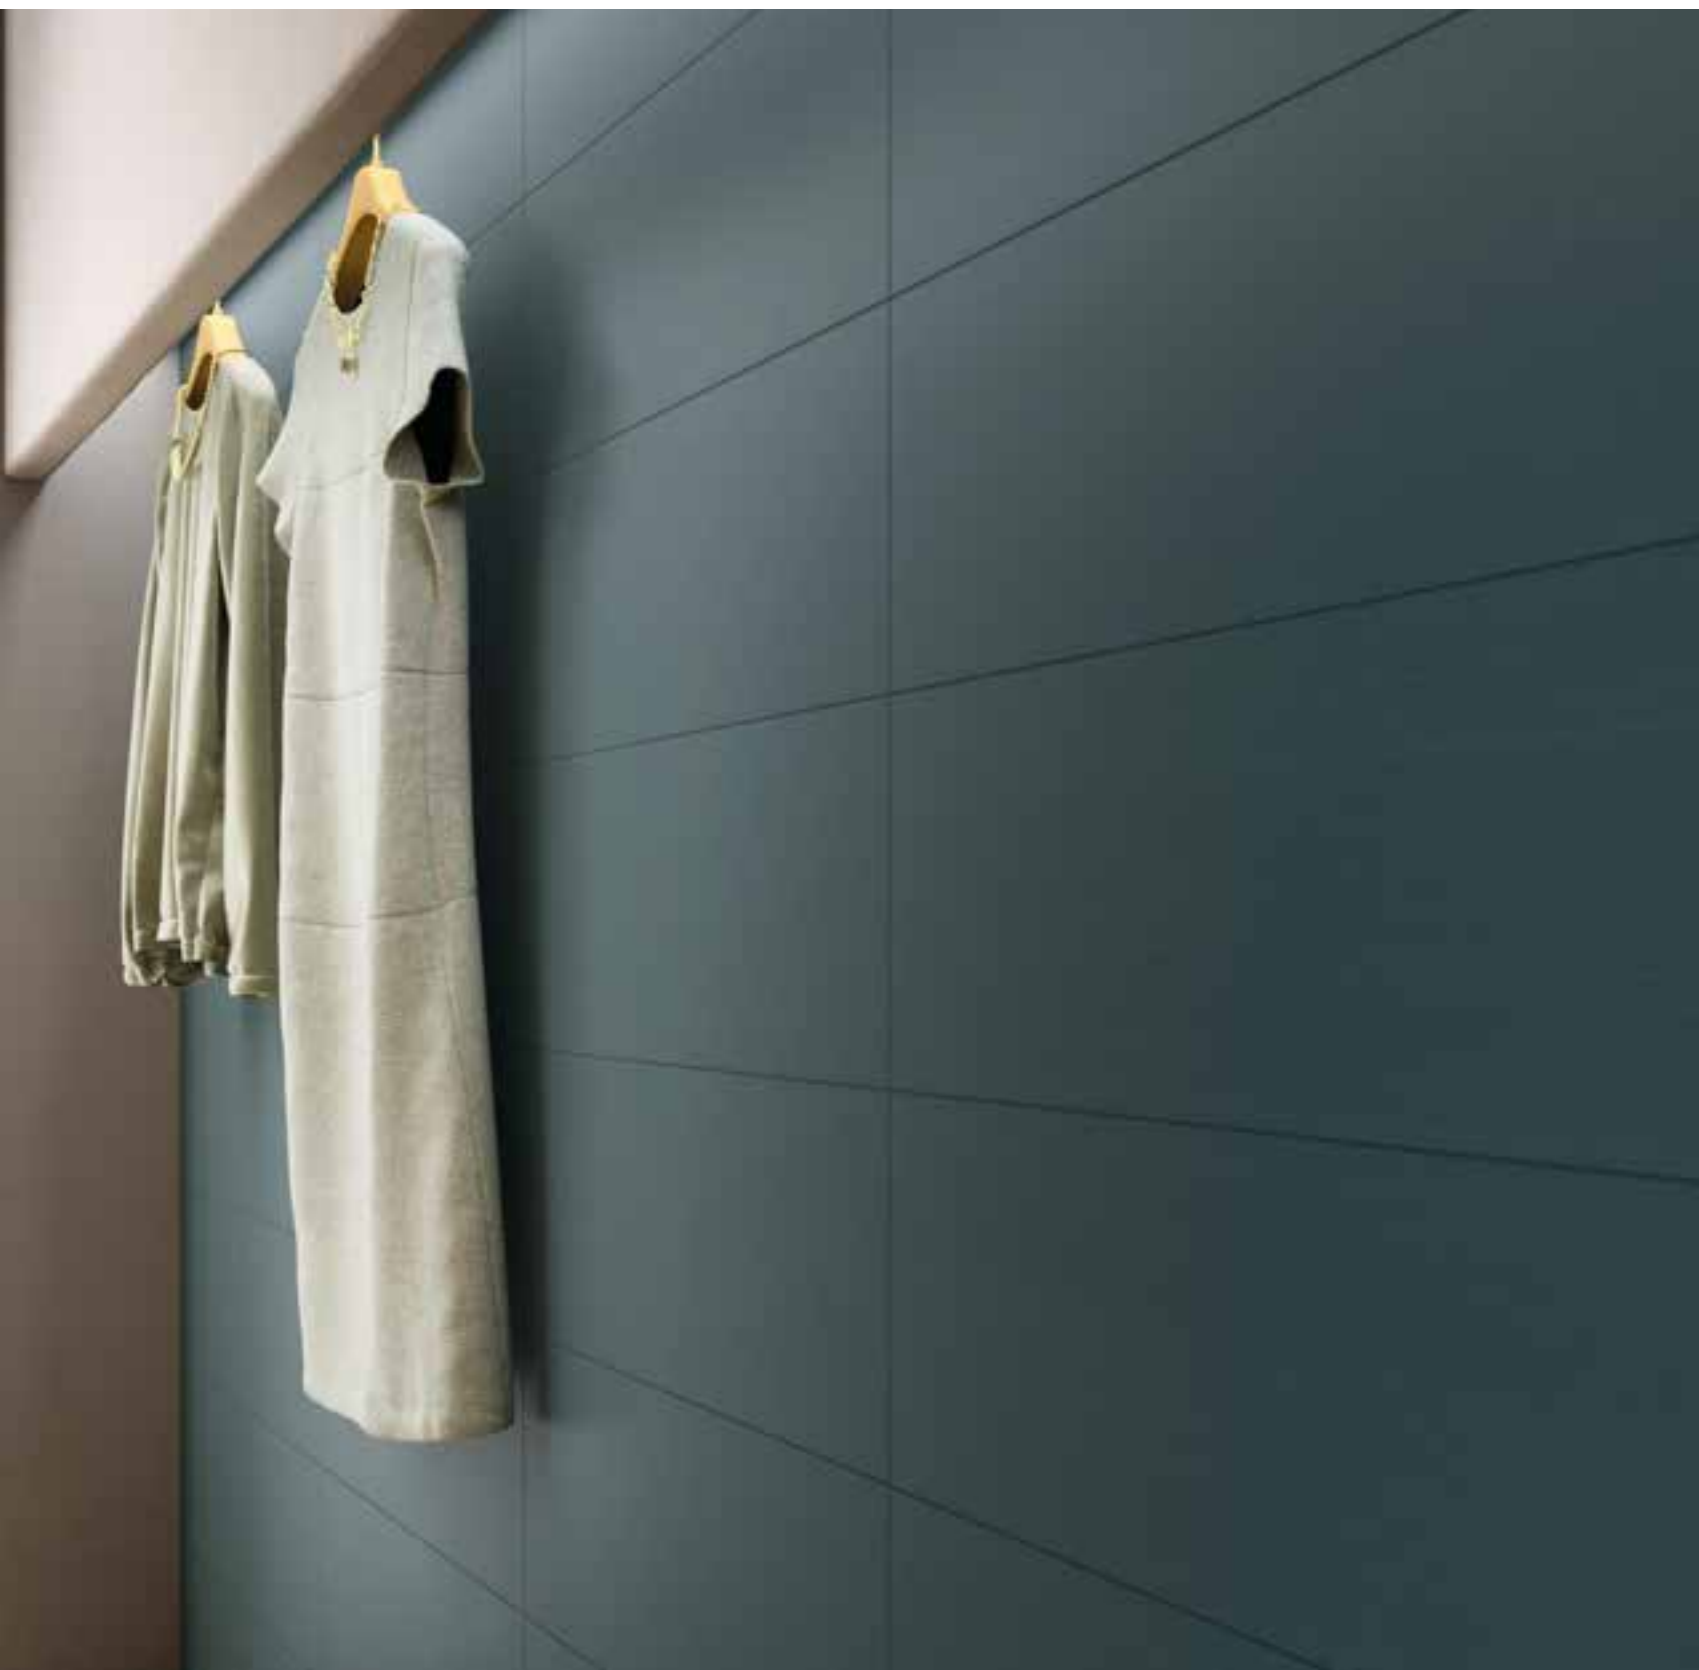

Петролио 25x75 см / Petrolino 25x75 cm
Фаджио 20x120 см / Faggio 20x120 cm