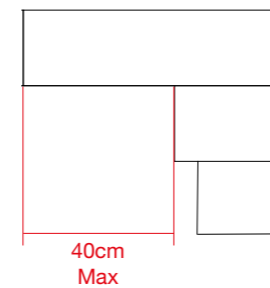

2-Укладка вразбежку с хаотичным смещением

2-Posa a modulo irregolare

2-Irregular module installation pattern