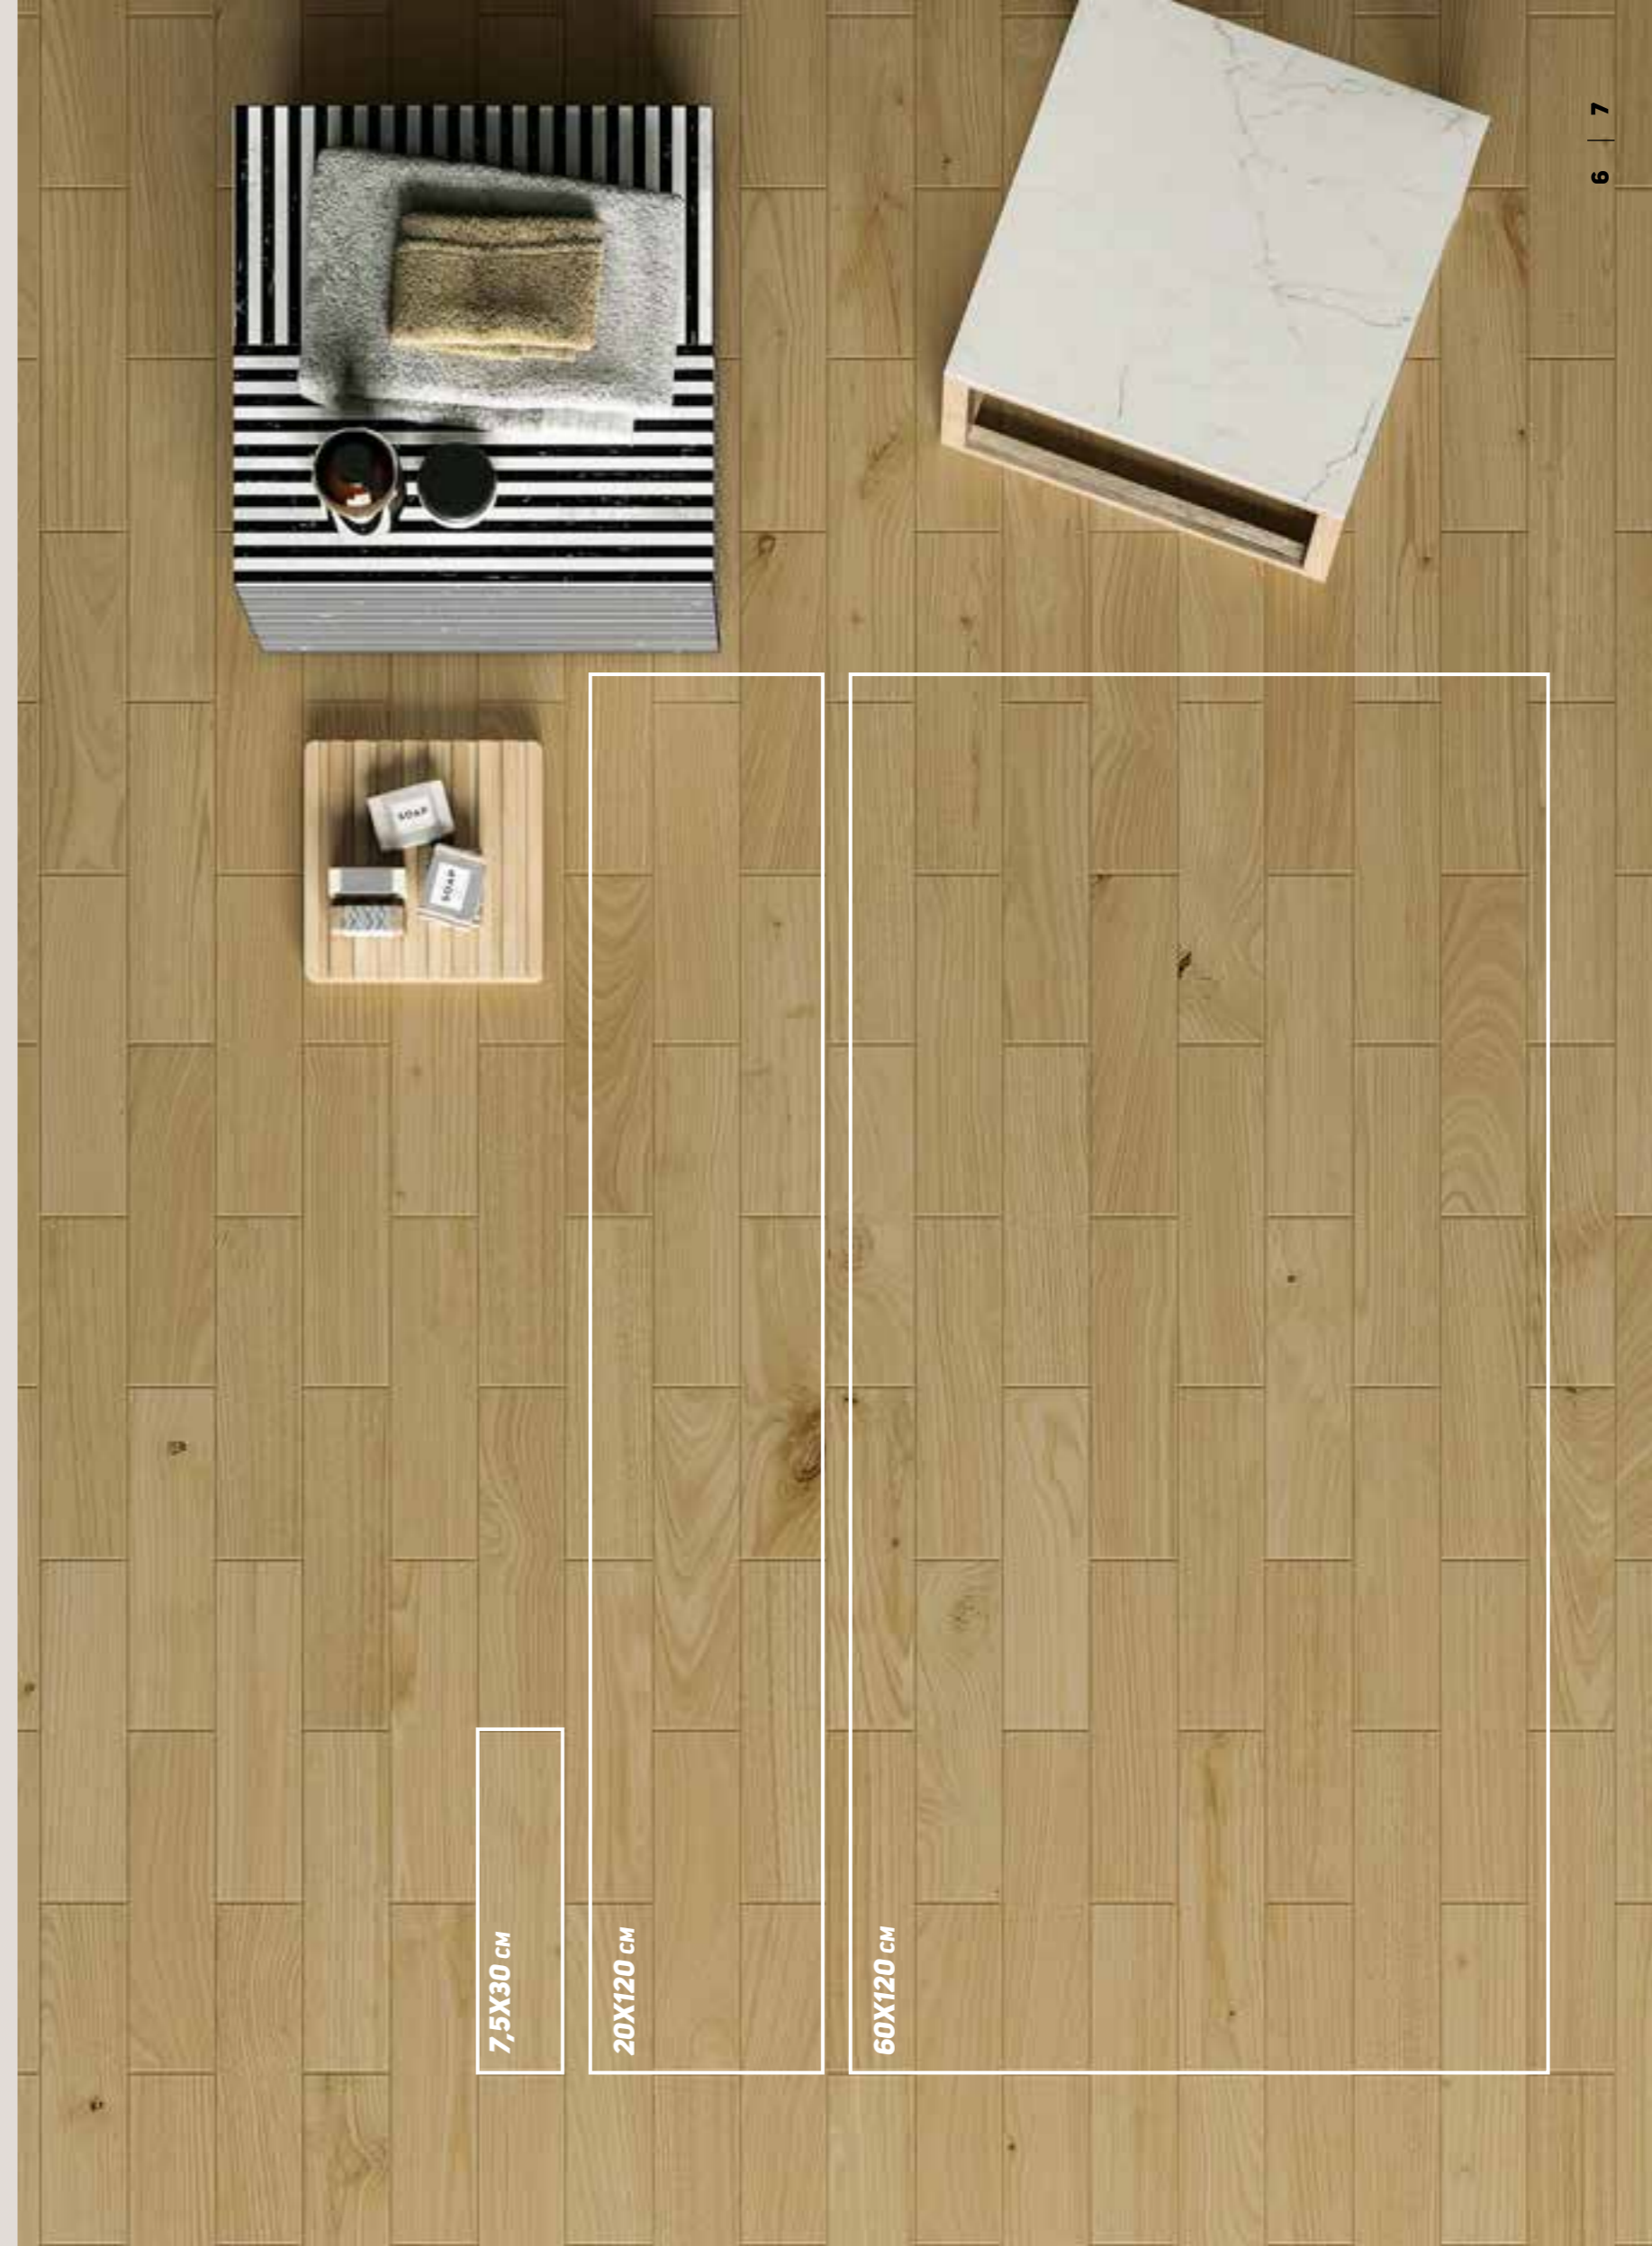

ПОЛНЫЙ АССОРТИМЕНТ

Una gamma completa | A complete range

Керамогранит в формате **20x120** напоминает доски из необработанной древесины и имеет приятную на ощупь натуральную матовую поверхность. В большом формате (**60x120**) роскошная текстура с имитацией сучков и прожилок клена выглядит особенно привлекательно, а небольшие напольные плитки удлиненной формы (форматом **7,5x30**) позволяют укладывать их вразбежку со смещением, а также продольными линиями или ёлочкой.

Un gres porcellanato ispirato a tavolati in legno non trattati presenta una finitura matt, morbida e naturale, ed è disponibile nel formato **20x120**. Il grande **60x120** esalta l'estetica esclusiva ricca di nodi e venature dell'essenza ispirata all'acero, mentre il piccolo formato allungato **7,5x30** crea pavimenti decorativi con pose a losanga, lineare o sfalsata.

Porcelain stoneware inspired by untreated wooden boards with a matt, soft and natural finish, and available in the **20x120** format. The large **60x120** format exalts the maple-inspired wood's exclusive appearance, rich in knots and veins, while the **7,5x30** small long version creates decorative floors with diamond, linear or staggered patterns.

7,5X30 cm

20X120 cm

60X120 cm