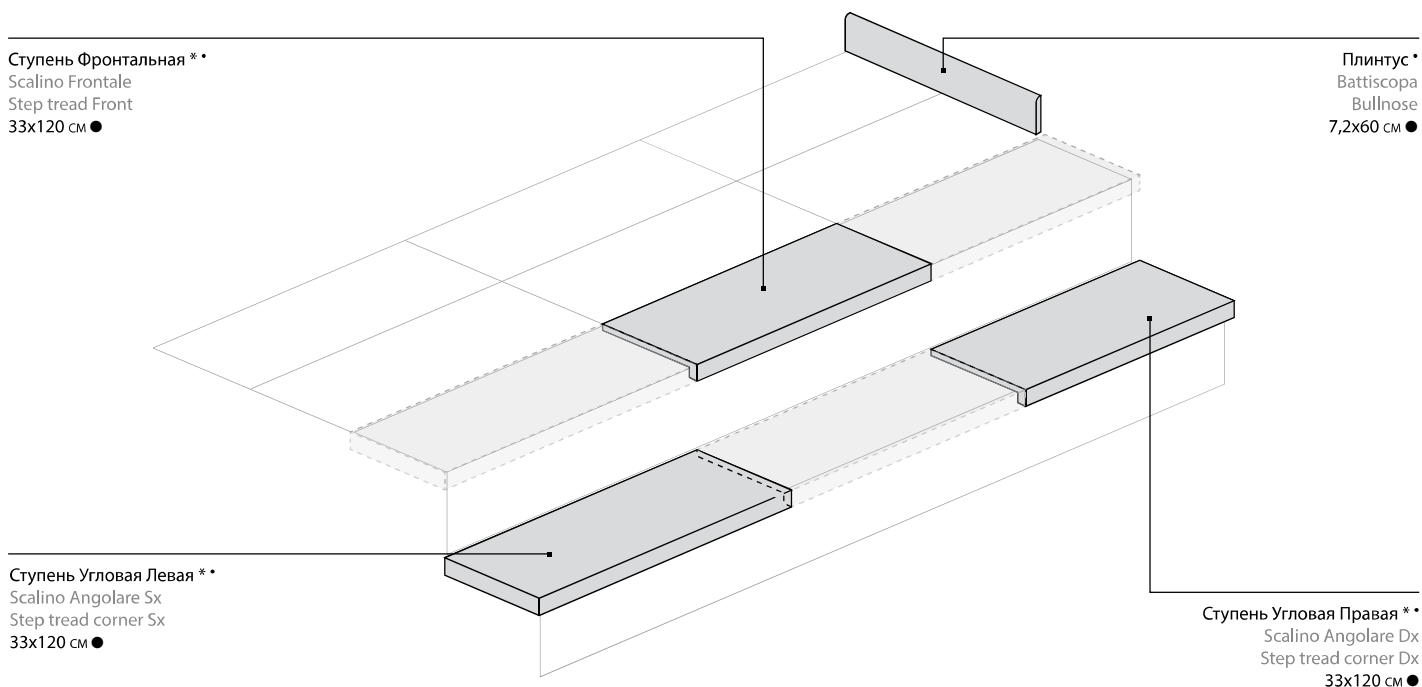

ГАММА ИЗДЕЛИЙ / GAMMA PRODOTTI / PRODUCT RANGE

		Maison Honey Мезон Хани	Maison Champagne Мезон Шампэйн	Maison Fumé Мезон Фумэ	Maison Brandy Мезон Бренди	Maison Walnut Мезон Волнат
	30x120 см					
	20x120 см	▲	▲	▲	▲	▲
	15x120 см	▲	▲	▲	▲	▲

▲ Натуральный и Реттифицированный / Naturale e Rettificato / Matt and Rectified

СПЕЦИАЛЬНЫЕ ИЗДЕЛИЯ / PEZZI SPECIALI / TRIM PIECES

* Производится под заказ / Prodotto su richiesta / Made on request
* Имеется во всех цветах / Disponibile in tutti i colori / Available in all colors