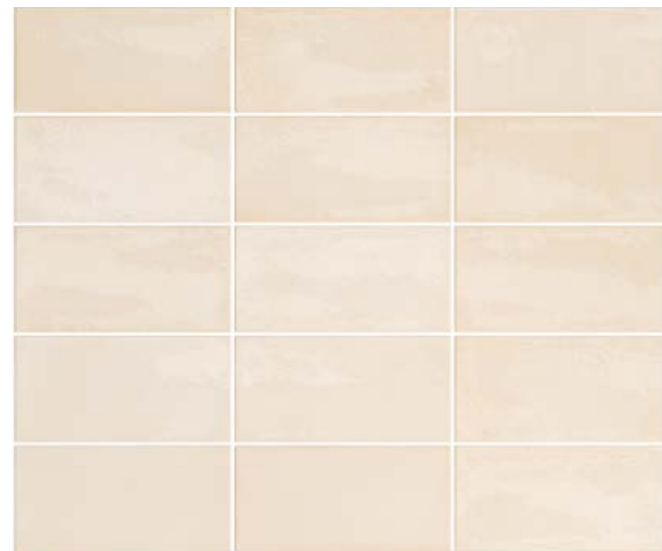

Destonificación / Shade variation Farbschattierungen / Variation de nuances

white   rose gold   mushroom   silver   mint   cloud   azure blue   royal blue   teal   esmerald green   walnut brown   aubergine   tuscany gold   volcanic red   black